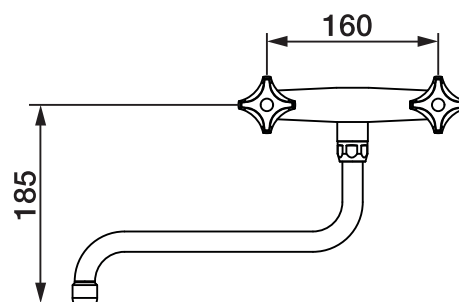

# Köksblandare

---

Skyddsmodul AA

- Piputsprång från vägg: 290 mm

Utförande	FMM nr	RSK nr
Krom	3028-0610	830 61 36